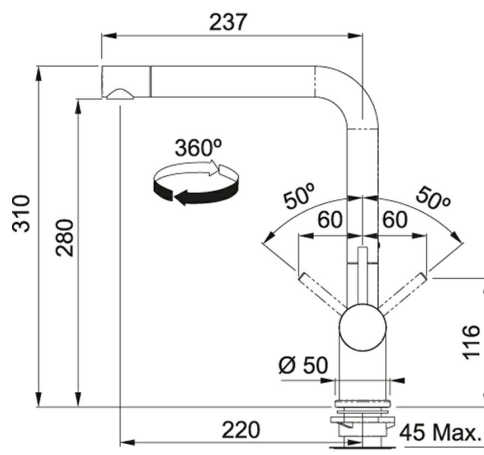

Pööratav jooksutoru Kroom-cashmere | 115.0373.811

TOOTERÜHM : Segistid | SEERIA : Active Plus | MUDEL : Pööratav jooksutoru | PAIGALDUSVIIS : high pressure |
MATERJAL : Kroom-cashmere

TECHNICAL DATA

Versioon	fikseeritud otsikuga pööratava tilaga
Segisti rõhk	kõrgrõhk
Segisti kang	hoob küljele
Kangi asukoht	LEFT-AND-RIGHT
Kogu kõrgus	310,00 mm
Pöördeulatus	360 °
Läbimõõt	Ø 50 mm
Hind	242,00 €